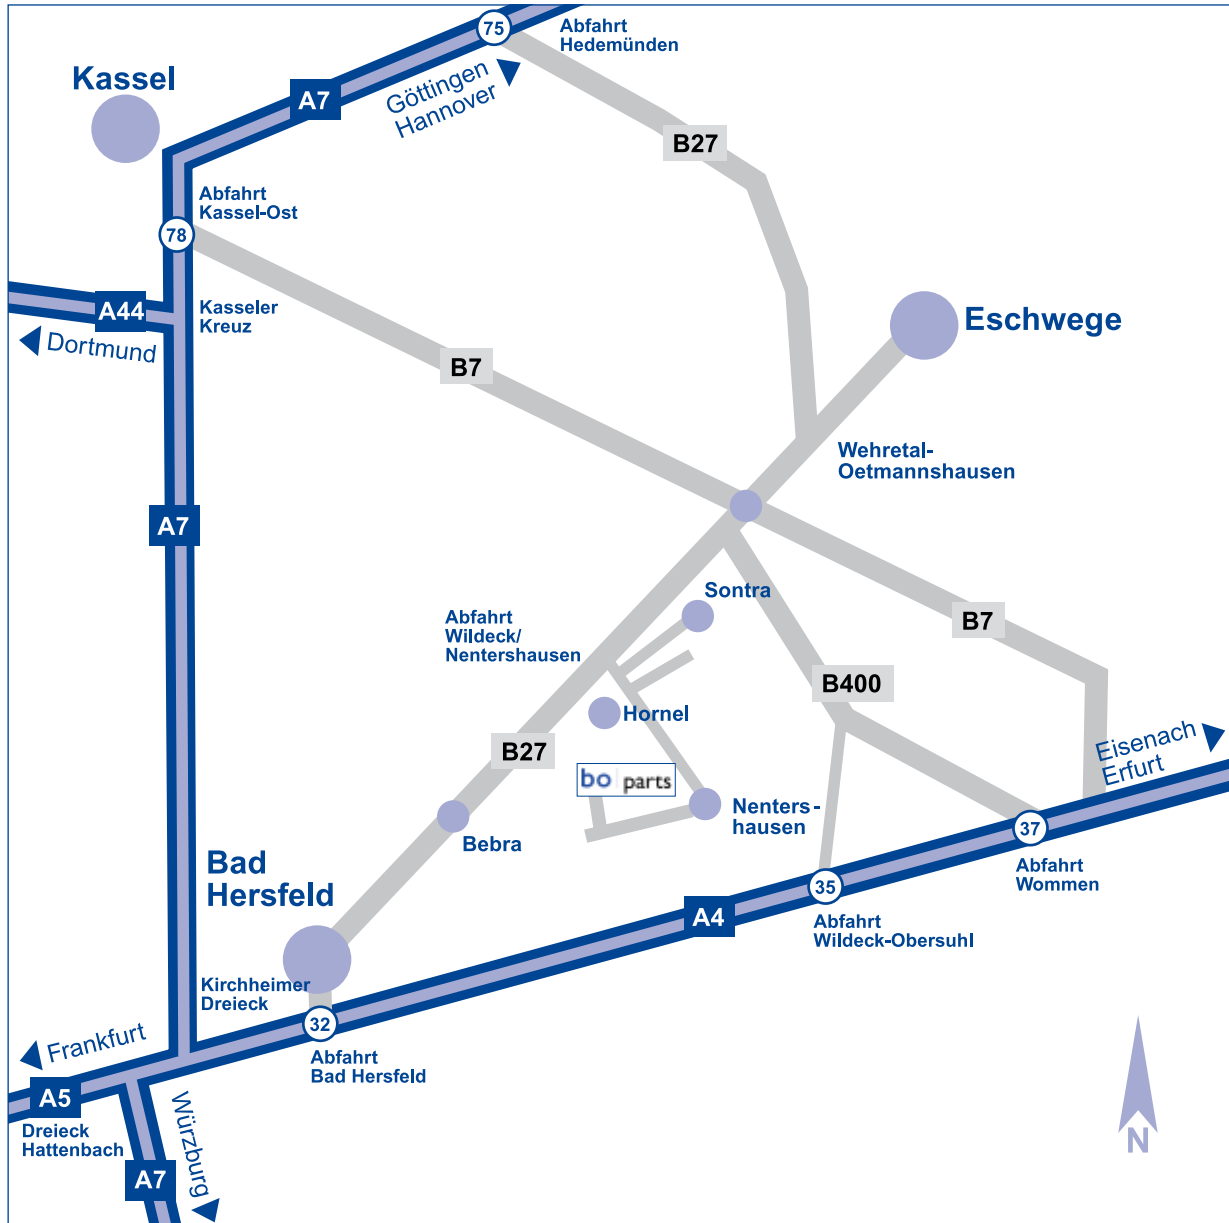

FRIMO BoParts

BoParts GmbH - Automotive Spare Parts

Reichenberg 12, D-36214 Nentershausen, Tel.: +49 (0) 6627 91529 - 0, Fax: +49 (0) 6627 91529 - 28