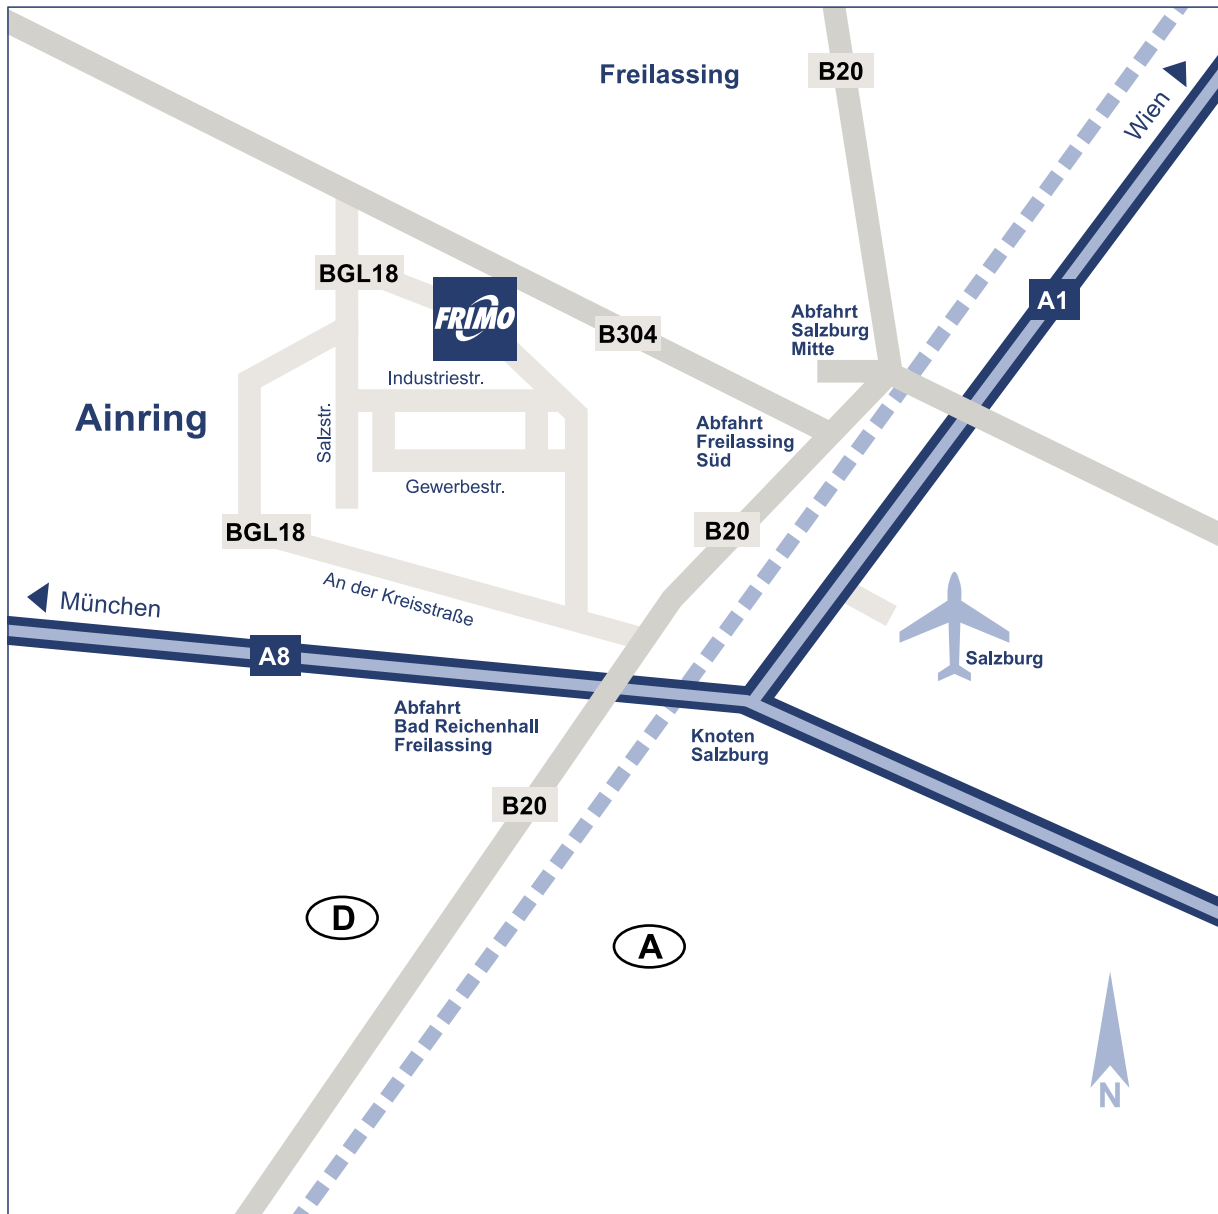

FRIMO Control Systems GmbH

FRIMO Control Systems GmbH:

Industriestraße 9, D - 83404 Ainring, Tel.: +49 (0) 86 54 / 4 81 96-0, Fax: +49 (0) 86 54 / 4 81 96-287