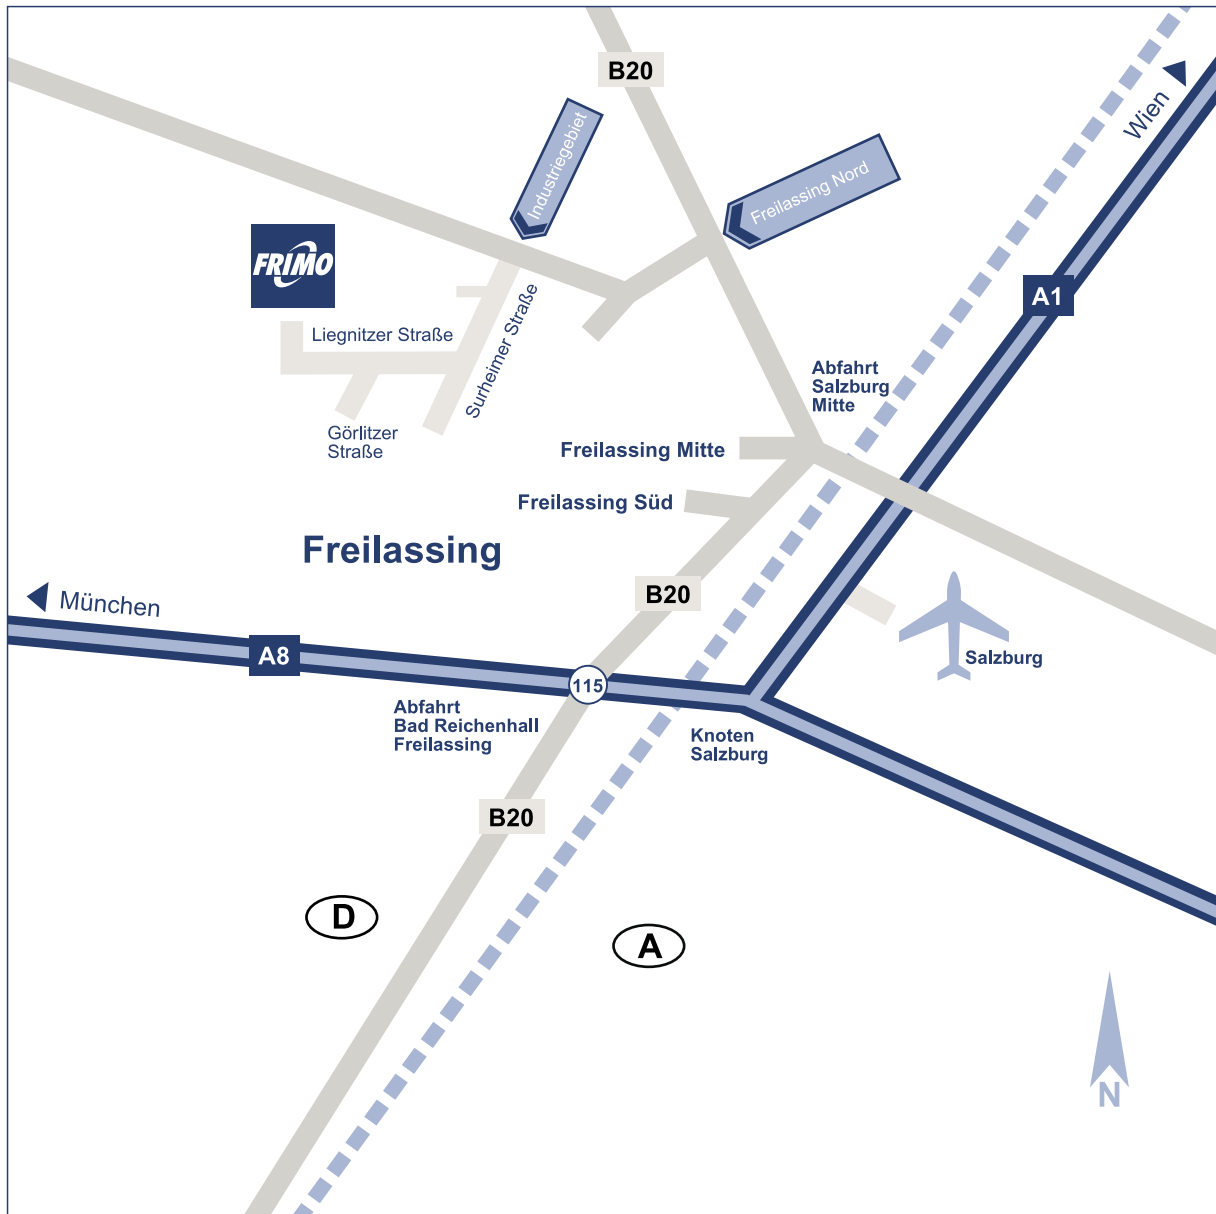

FRIMO Freilassing GmbH

FRIMO Freilassing GmbH:

Liegnitzer Straße 5, D - 83395 Freilassing, Tel.: +49 (0) 86 54 / 4985-0, Fax: +49 (0) 86 54 / 49 85-80