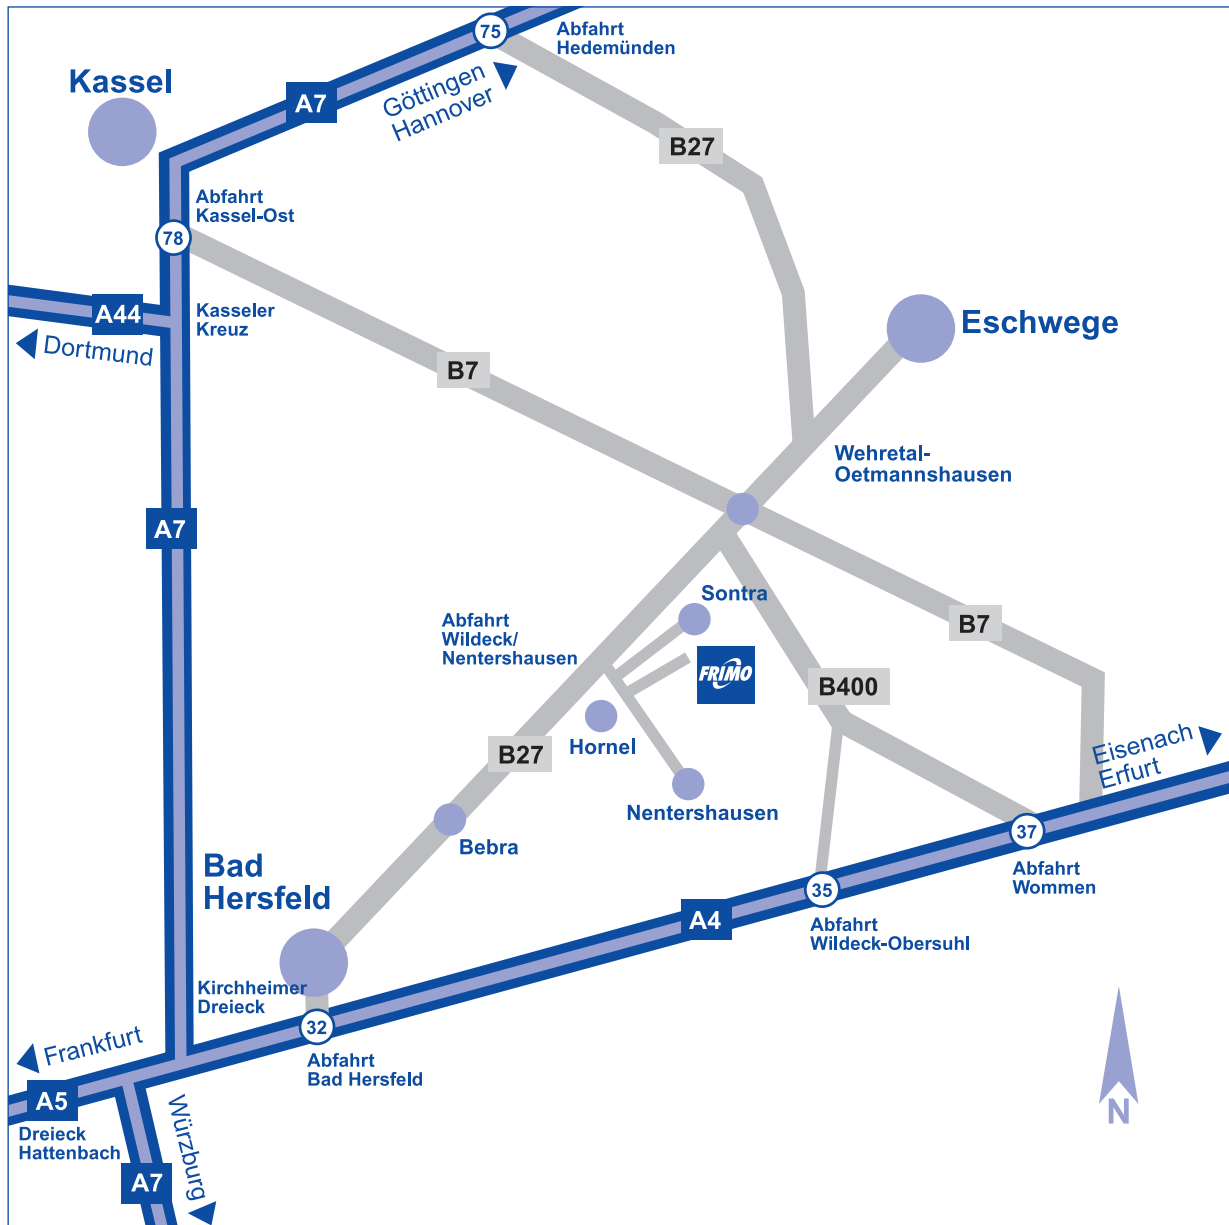

FRIMO Sontra GmbH

FRIMO Sontra GmbH

Industriegebiet Brodberg 5, D-36205 Sontra, Tel.: +49 (0) 5653 9793 - 0, Fax: +49 (0) 5653 9793 - 5133